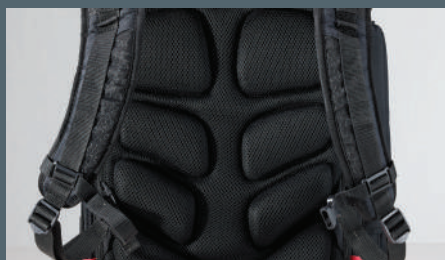

**Stabilní, vodotěsná spodní skořepina:** Odolná spodní skořepina udržuje nástroje v suchu.

**Dobrá organizace, snadné vyjímání:** Všechny nástroje je možné snadno vyjmát a zasunovat zpět.

**77 možností uskladnění a 30 flexibilních možností umístění:** Uspořádání náradí je plně na vás.

**Stabilita:** Díky spodní skořepině je batoh stabilní i po jeho otevření.

**Robustní, protiskluzová rukojeť:** Velká, protiskluzová a velmi pohodlná rukojeť je vyrobena z tvrdých a měkkých komponent.

**Ergonomické, prodyšné nosné prvky:** Maximální komfort při nošení díky prodyšnému polstrování zad.

**Odolný materiál 1680D:** Robustní vrchní materiál z PU tkaniny, odolný proti stříkající vodě.

**Robustní zip YKK s dlouhou životností:** Má lehký chod, je stabilní a je možné ho uzamknout.

**Chráněná boční přihrádka:** Bezpečná ochrana citlivých nástrojů např. měřidel.\*

**Pohodlně se nosí při každé tělesné výšce:** Snadno nastavitelné ramenní a hrudní popruhy zajišťují dobré rozložení hmotnosti.

**Chráněná odkládací přihrádka:** Praktická na brýle, mobilní telefon nebo cenné nástroje (není součástí dodávky).